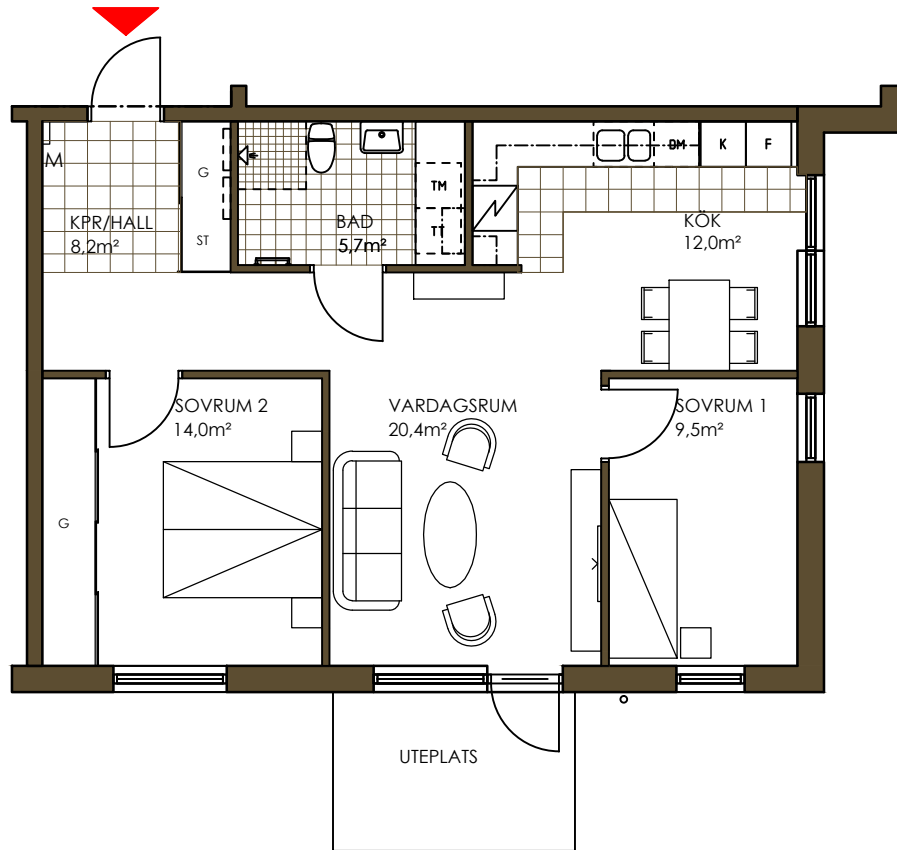

# BOFAKTABLAD

Östrabo 5  
Tingsryd

3 RoK 71,9 m<sup>2</sup>  
Plan 1 Lgh: 1002  
RUMSHÖJD ca. 2,5 m

## FÖRKLARINGAR

K	KYL	TM	TVÄTTMASKIN
F	FRYS	TT	TORKTUMLARE
K/F	KYL/FRYS	G	GARDEROB
	SPISHÄLL	ST	STÄDSKÅP
(DM)	FÖRBERETT FÖR DISKMASKIN	←	DUSCH

SEKTION

ORIENTERINGSGIFUR